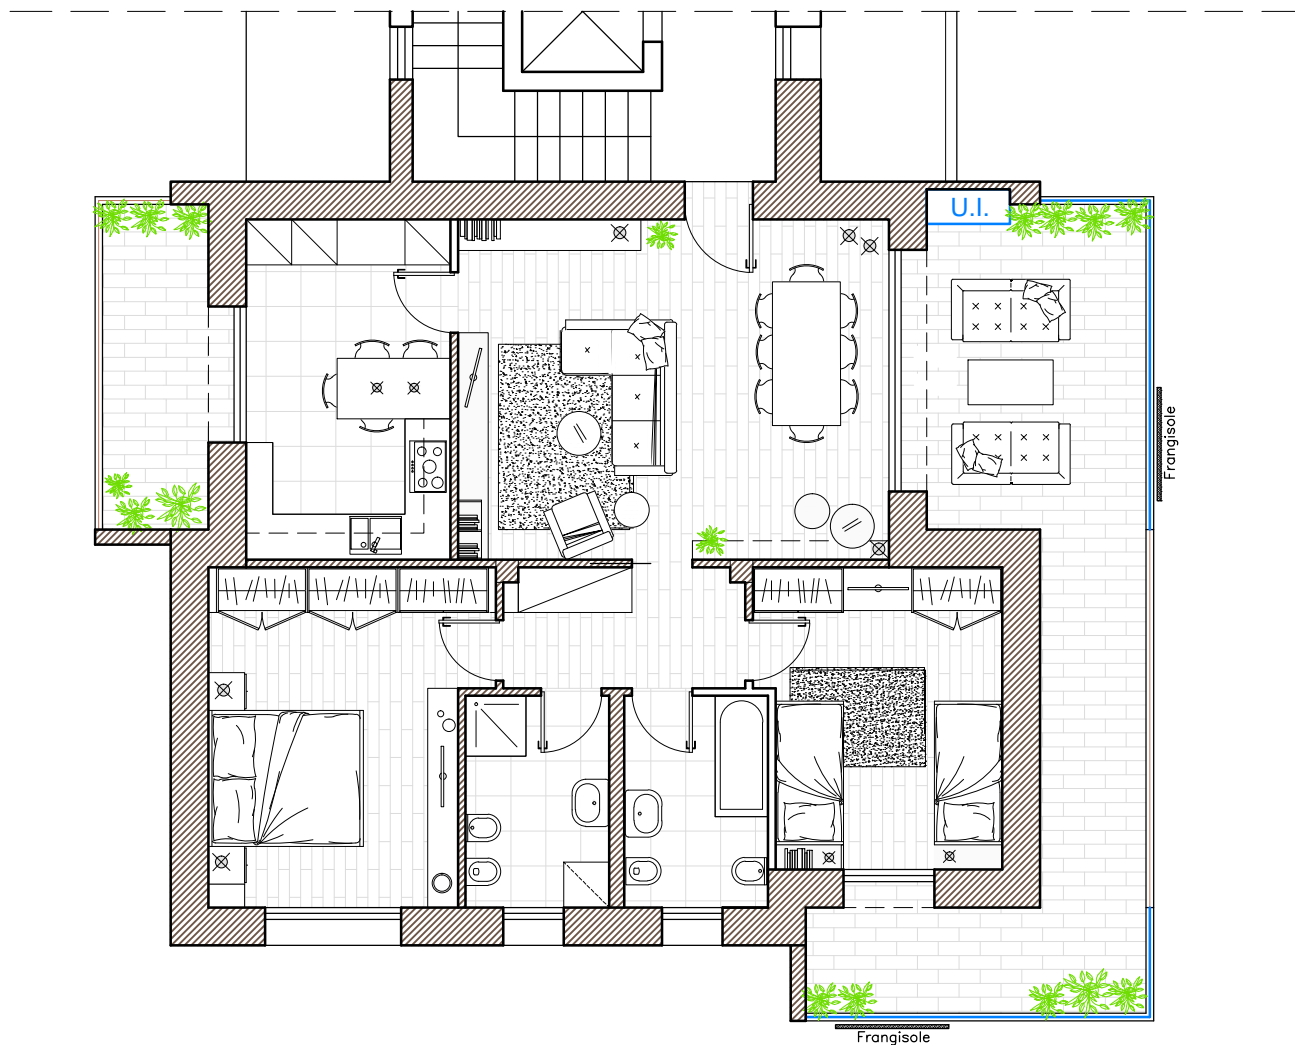

RESIDENZE
IL MERIDIANO

Appartamento
A4
Edificio A
Piano Primo

Superficie commerciale
totale: 119,72 mq.

Abitazione: 101,12 mq.
Balcone: 35,00 mq.

Appartamento A4

Edificio A Piano Primo

Superficie commerciale
totale: 119,72 mq.

Abitazione: 101,12 mq.
Balcone: 35,00 mq.