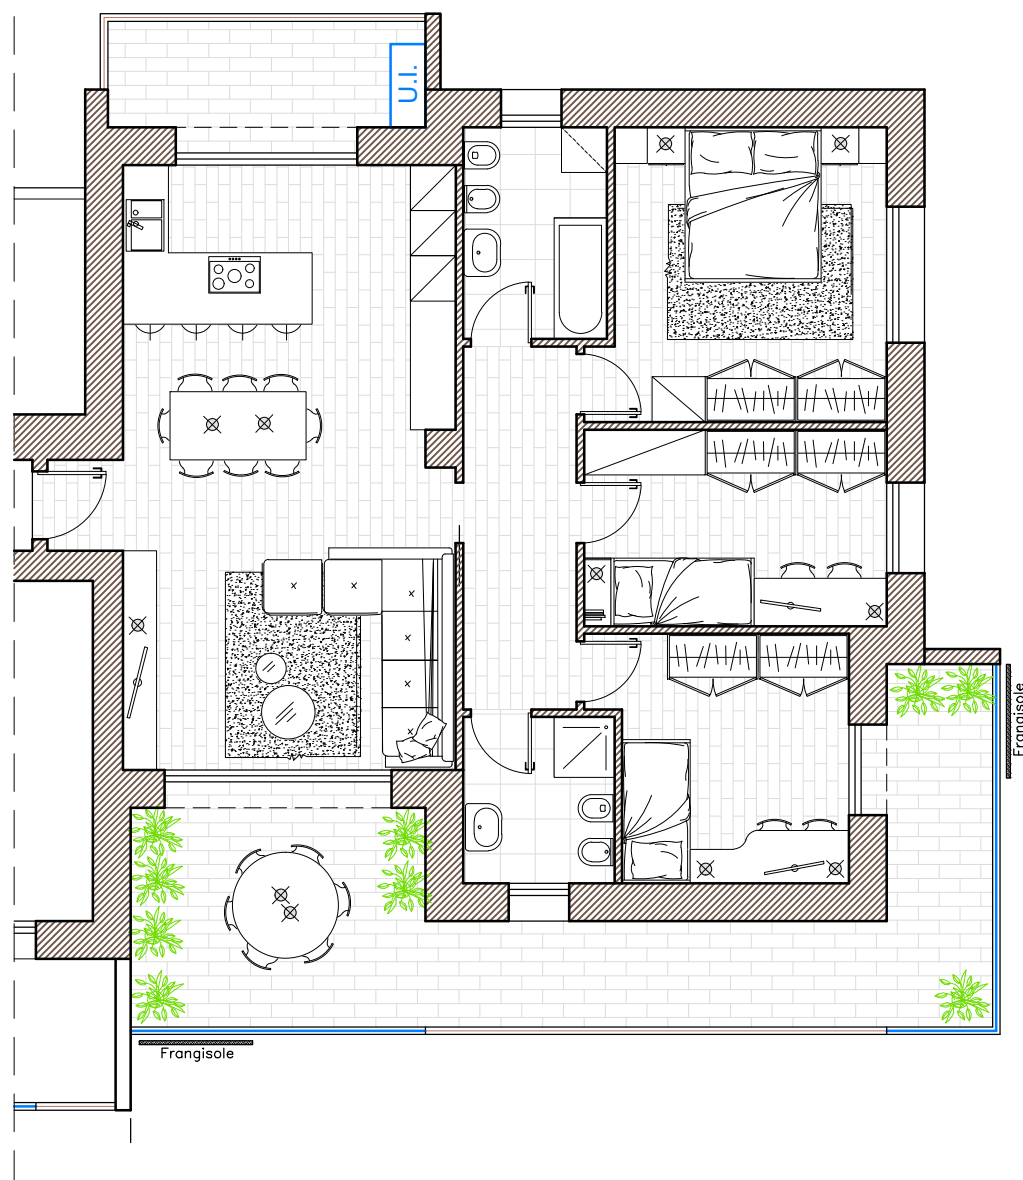

RESIDENZE
IL MERIDIANO

Appartamento
C2

Edificio C
Piano Primo

Superficie commerciale
totale: 126,99 mq.

Abitazione: 107,84 mq.
Balcone: 35,67 mq.

Appartamento C2

Edificio C Piano Primo

Superficie commerciale
totale: 126,99 mq.

Abitazione: 107,84 mq.
Balcone: 35,67 mq.