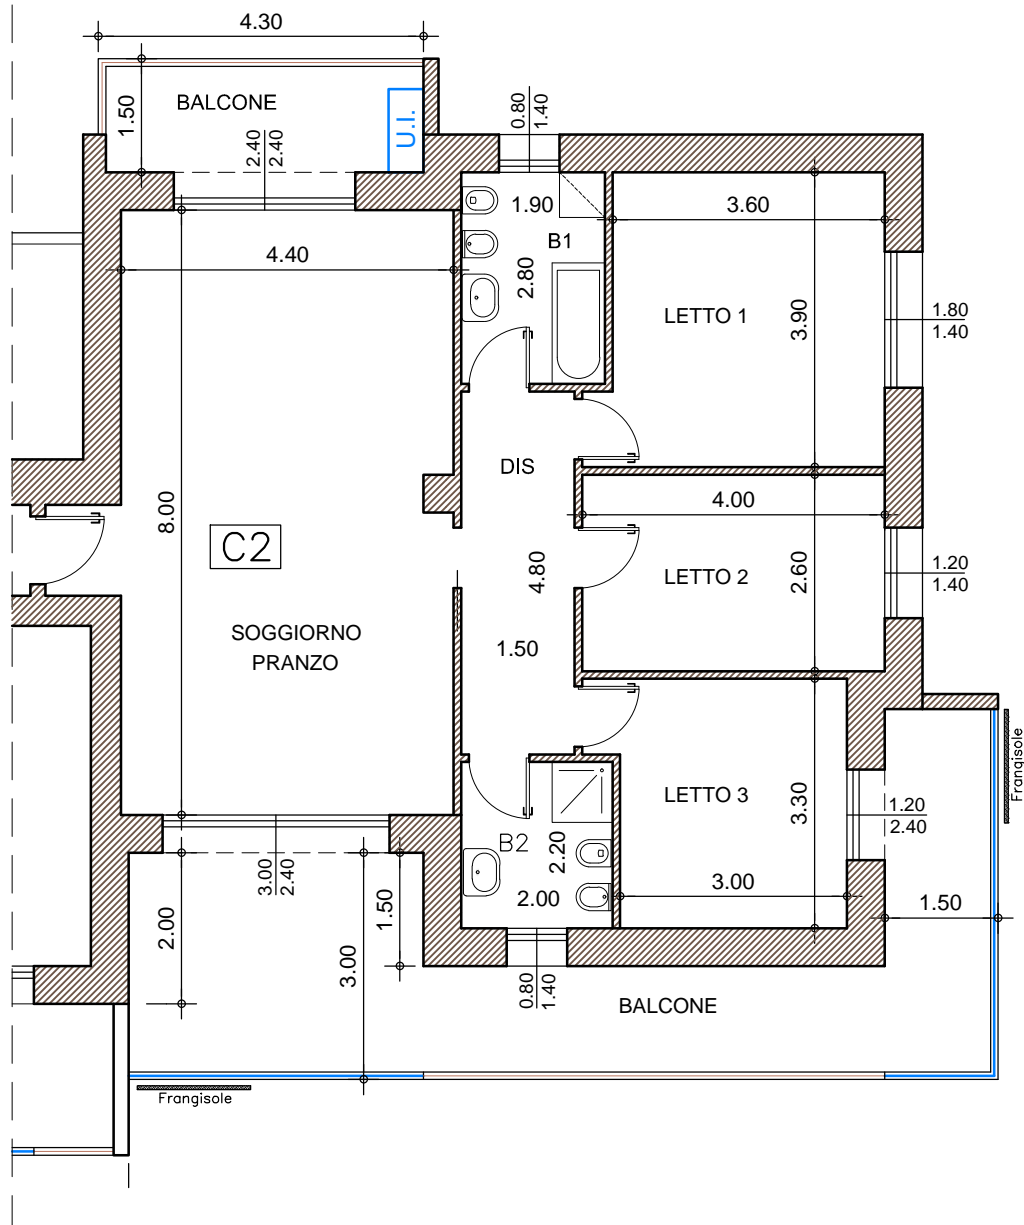

RESIDENZE
IL MERIDIANO

Appartamento
C2

Edificio C
Piano Primo

Superficie commerciale
totale: 126,99 mq.

Abitazione: 107,84 mq.
Balcone: 35,67 mq.

Appartamento C2

Edificio C Piano Primo

Superficie commerciale
totale: 126,99 mq.

Abitazione: 107,84 mq.
Balcone: 35,67 mq.