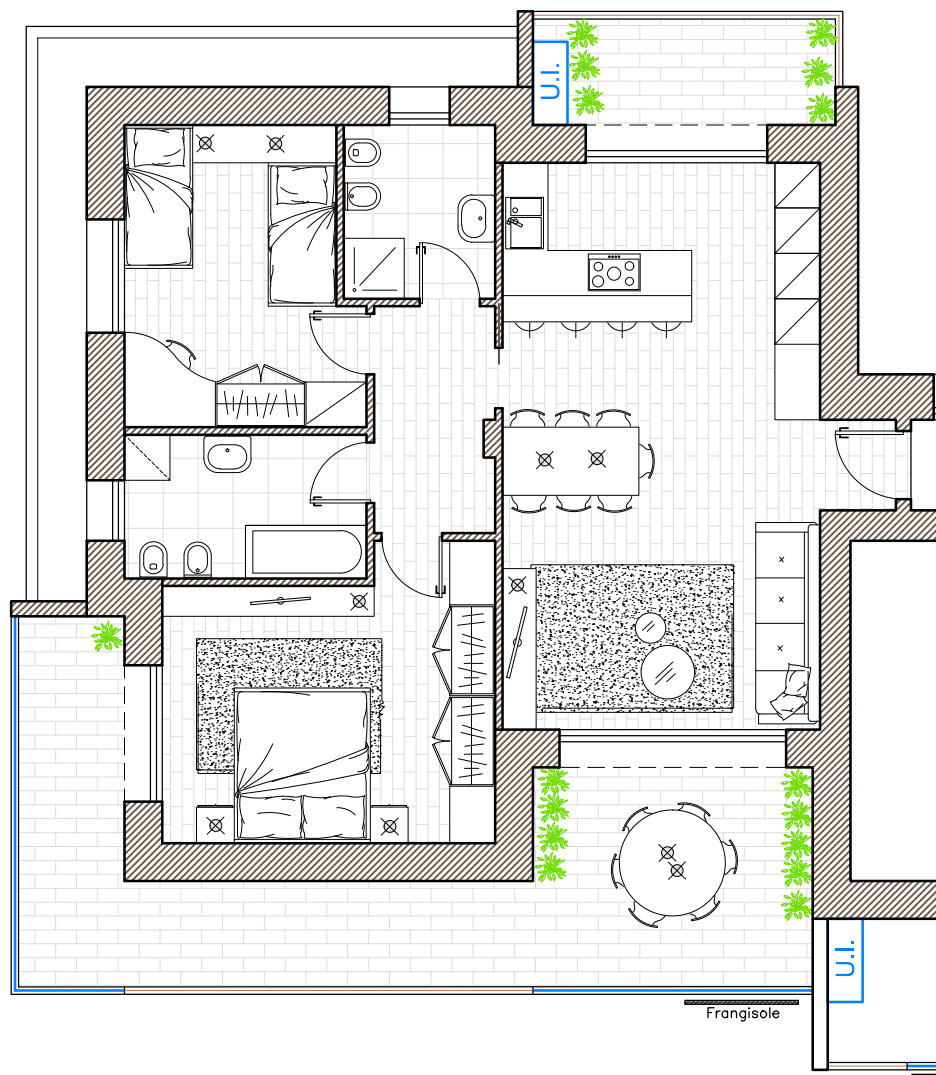

RESIDENZE  
IL MERIDIANO

Appartamento  
**C4**

Edificio C  
Piano Primo

Superficie commerciale  
totale: 111,21 mq.

Abitazione: 93,47 mq.  
Balcone: 33,65 mq.

## Appartamento C4

### Edificio C Piano Primo

Superficie commerciale  
totale: 111,21 mq.

Abitazione: 93,47 mq.  
Balcone: 33,65 mq.