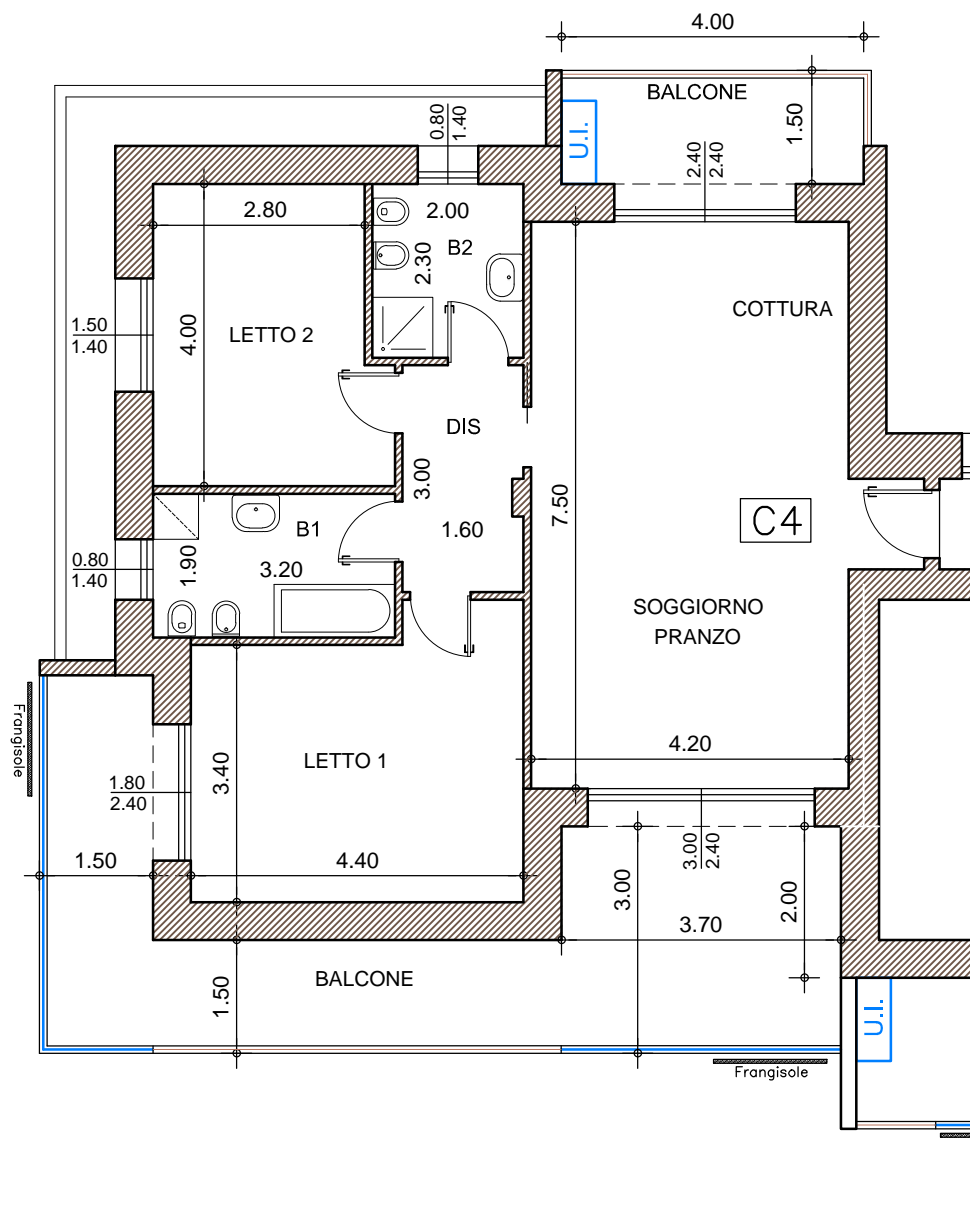

RESIDENZE  
IL MERIDIANO

Appartamento  
**C4**

Edificio C  
Piano Primo

Superficie commerciale  
totale: 111,21 mq.

Abitazione: 93,47 mq.  
Balcone: 33,65 mq.

## Appartamento C4

### Edificio C Piano Primo

Superficie commerciale  
totale: 111,21 mq.

Abitazione: 93,47 mq.  
Balcone: 33,65 mq.