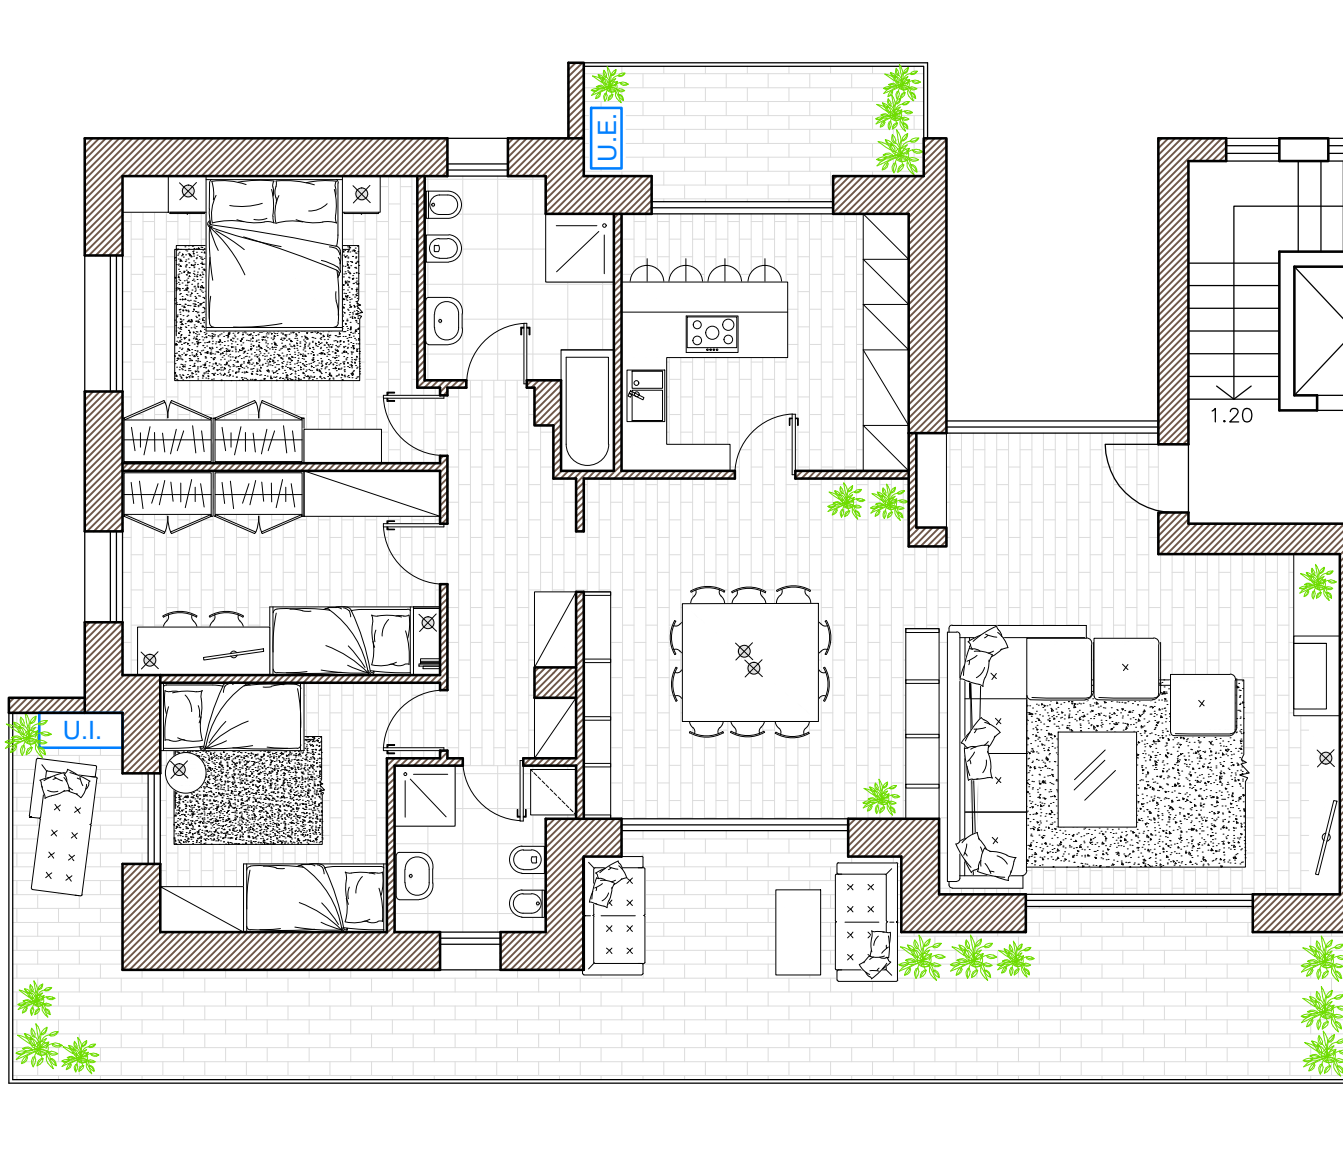

RESIDENZE  
IL MERIDIANO

Attico  
**B5BIS**  
Edificio B  
Piano Secondo

Superficie commerciale  
totale: 168,56 mq.

Abitazione: 142,72 mq.  
Balcone: 48,40 mq.

# Attico B5BIS

## Edificio B Piano Secondo

Superficie commerciale  
totale: 168,56 mq.

Abitazione: 142,72 mq.  
Balcone: 48,40 mq.