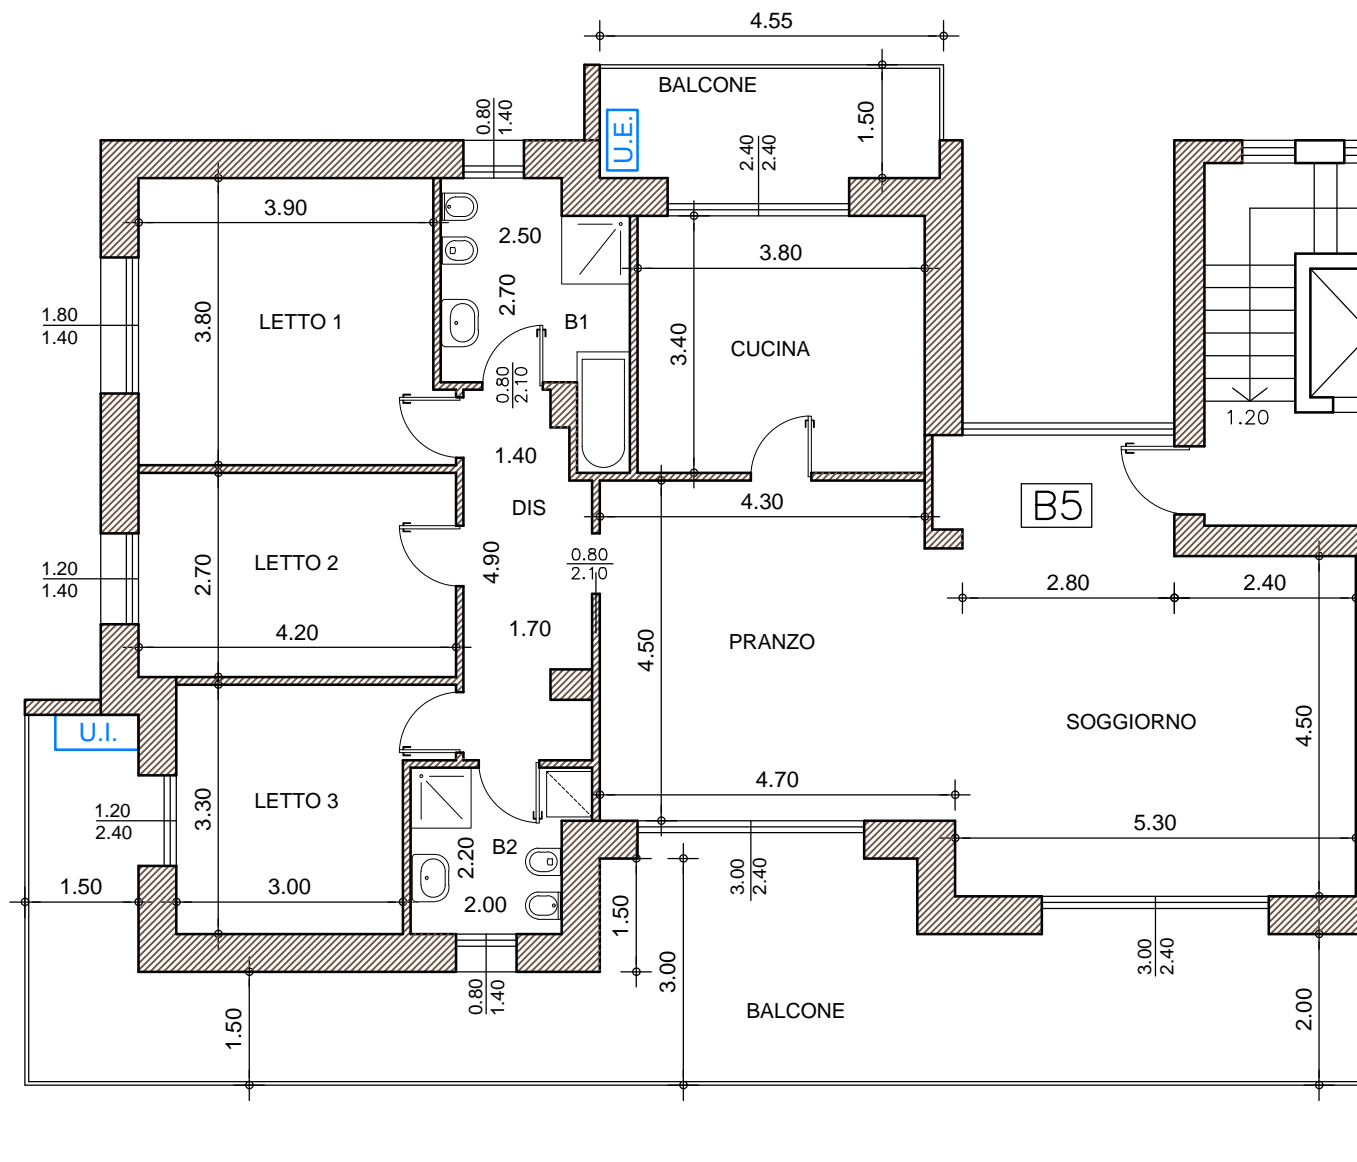

RESIDENZE  
IL MERIDIANO

Attico  
**B5BIS**  
Edificio B  
Piano Secondo

Superficie commerciale  
totale: 168,56 mq.

Abitazione: 142,72 mq.  
Balcone: 48,40 mq.

# Attico B5BIS

## Edificio B Piano Secondo

Superficie commerciale  
totale: 168,56 mq.

Abitazione: 142,72 mq.  
Balcone: 48,40 mq.